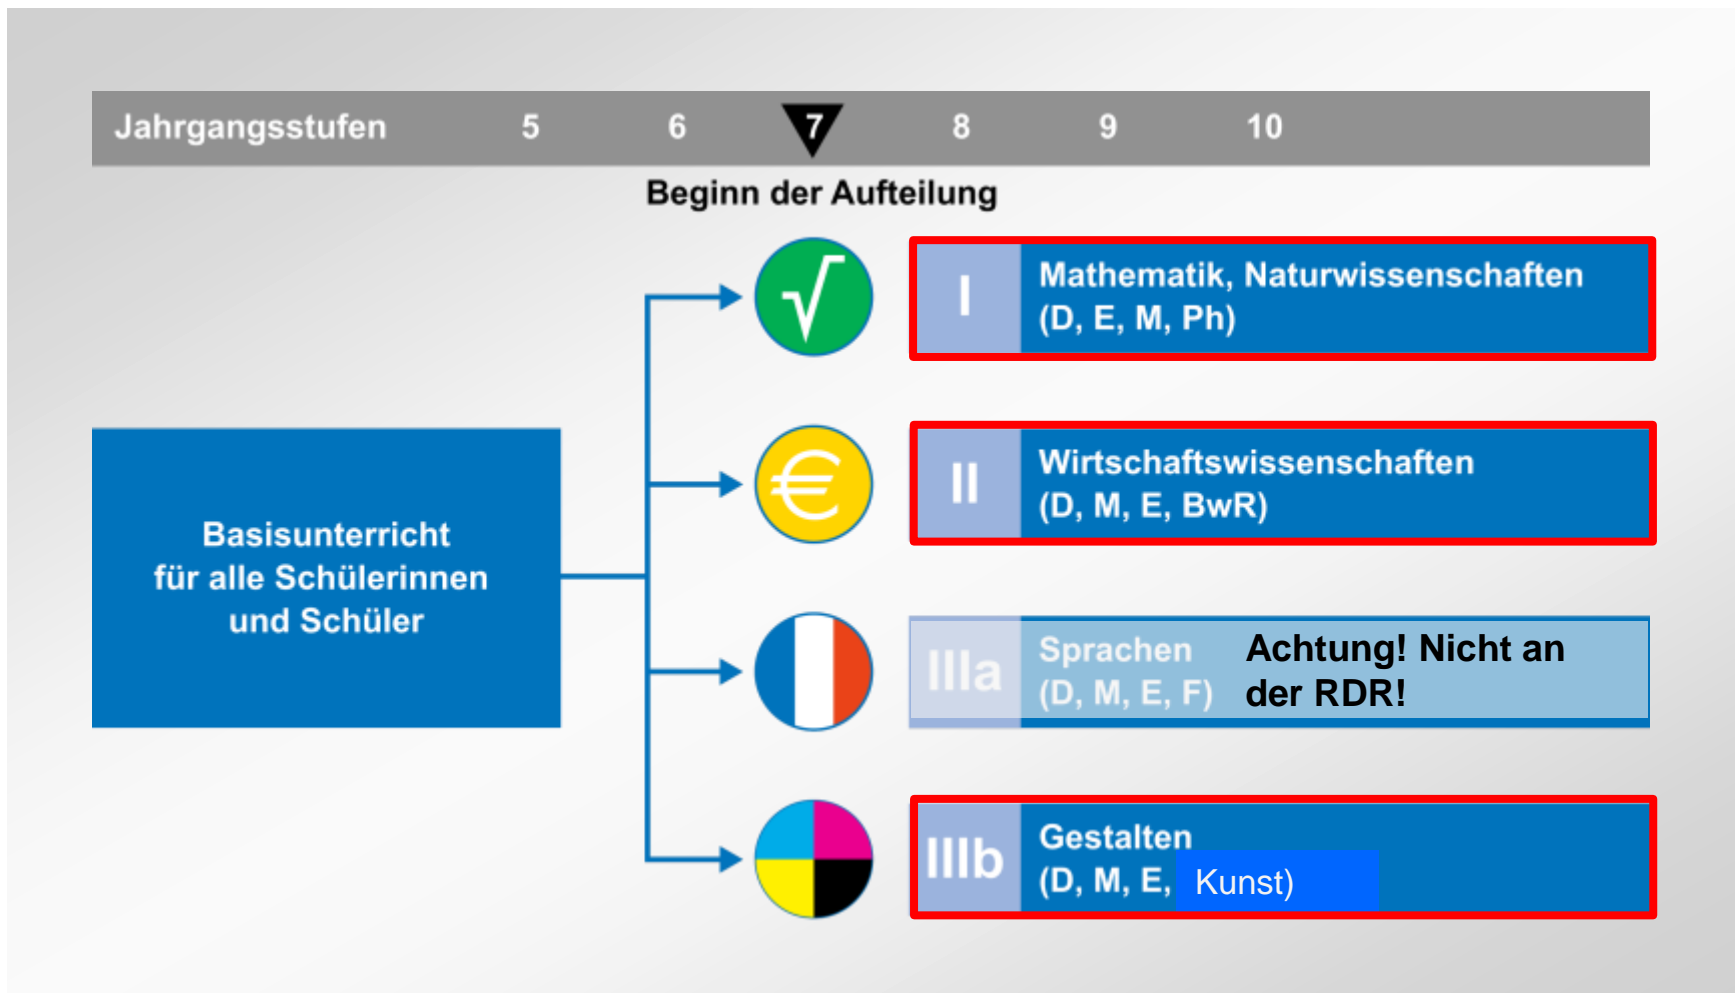

Guten Abend!
Die Städtische Rudolf-Diesel-Realschule

Landeshauptstadt
München
**Referat für
Bildung und Sport**

Die Realschule

Übertritt an die Realschule

Übertritt an die Realschule

Übertritt an eine Realschule (5. Klasse)

bis Ø 2,5
Jahreszeugnis (D, M)
Geeignet für den Besuch
einer Realschule

Mittelschule 5. Jahrgangsstufe (Gelenkklasse)

Wahlpflichtfächergruppen

Rhythmisierte Ganztagsklasse

- Unterricht von ca. 08:00 bis ca. 16:00 Uhr
- Übungs-/Studierzeiten und Mittagessen werden in den allgemeinen Stundenplan integriert.
- Nachmittags Pflichtunterricht und AG

Termine

INFOABEND Anfang 2022
coronabedingt abgesagt

Einschreibung

Montag, 09.5.2022 bis
Freitag, 13.05.2022

Probeunterricht

Dienstag, 17.5.2022 bis
Donnerstag, 19.5.2022

Vielen Dank für Ihre Aufmerksamkeit!
Die Städtische Rudolf-Diesel-Realschule