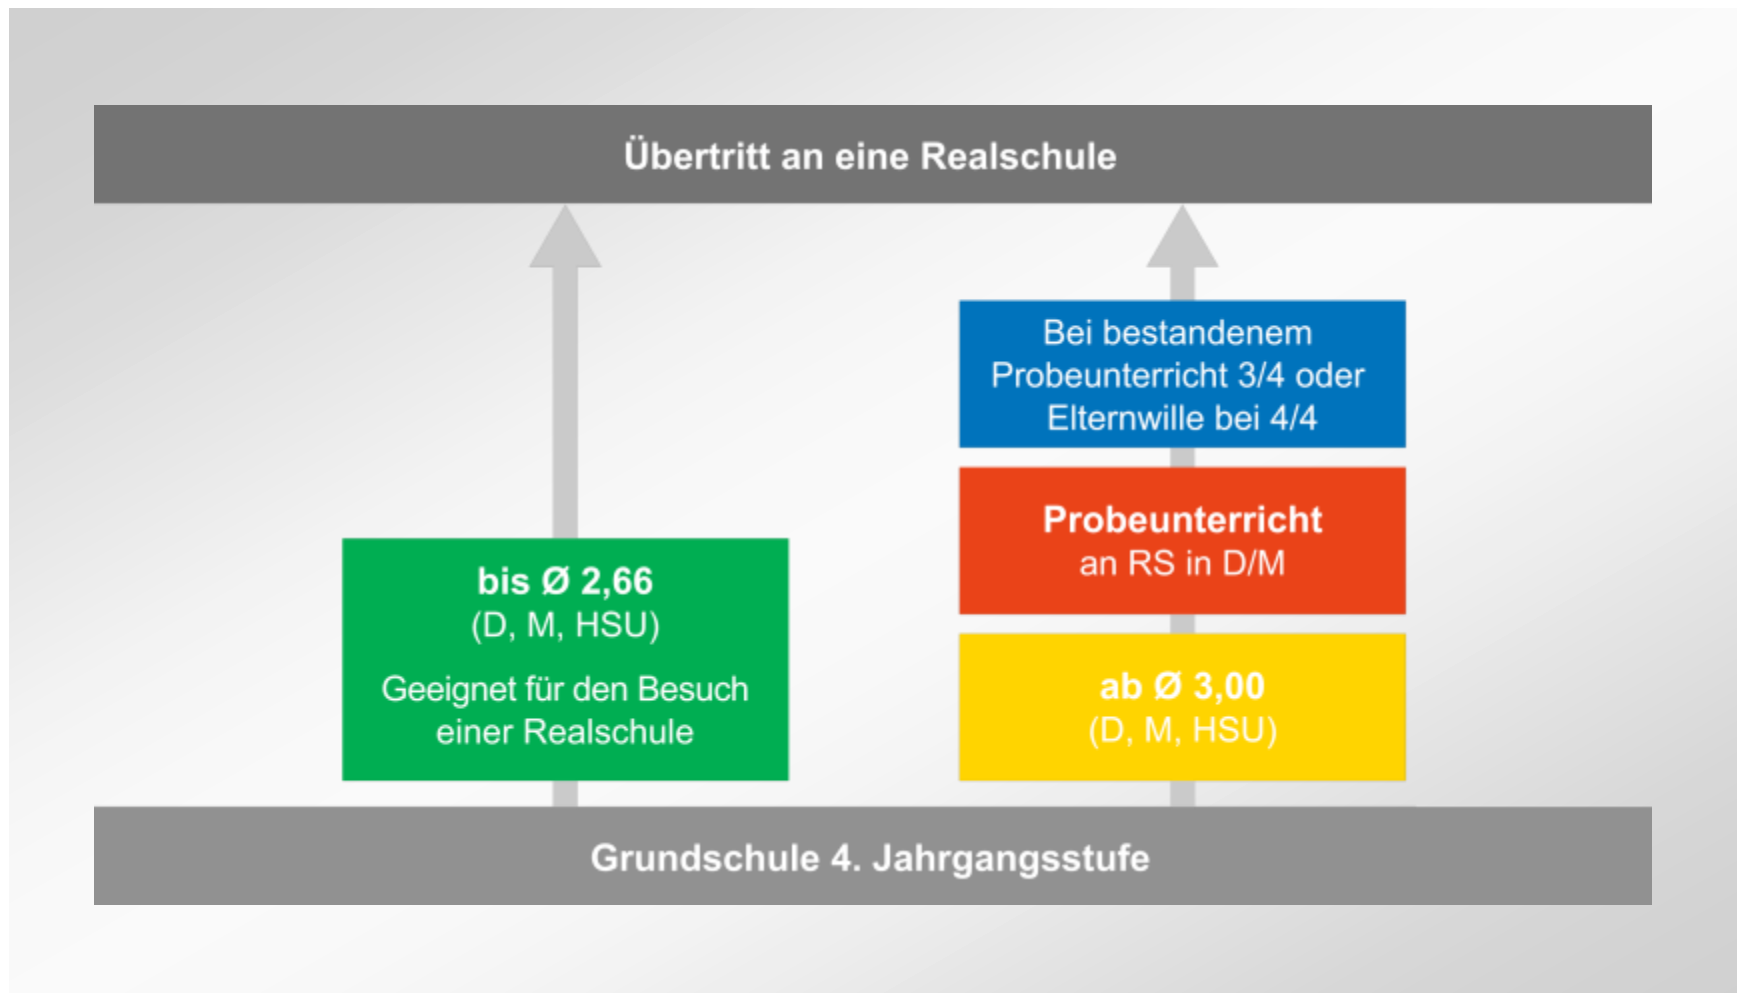

Guten Abend!
Die Städtische Rudolf-Diesel-Realschule

Landeshauptstadt
München
**Referat für
Bildung und Sport**

Die Realschule

Übertritt an die Realschule

Übertritt an die Realschule

Übertritt an eine Realschule (5. Klasse)

bis Ø 2,5
Jahreszeugnis (D, M)
Geeignet für den Besuch
einer Realschule

Mittelschule 5. Jahrgangsstufe (Gelenkklasse)

Wahlpflichtfächergruppen

Rhythmisierte Ganztagsklasse

- Unterricht von ca. 08:00 bis ca. 16:00 Uhr
- Übungs-/Studierzeiten und Mittagessen werden in den allgemeinen Stundenplan integriert.
- Nachmittags Pflichtunterricht und AG

Termine

INFOABEND Anfang 2022
coronabedingt abgesagt

Einschreibung

Montag, 09.5.2022 bis
Freitag, 13.05.2022

Probeunterricht

Dienstag, 17.5.2022 bis
Donnerstag, 19.5.2022

Vielen Dank für Ihre Aufmerksamkeit!
Die Städtische Rudolf-Diesel-Realschule