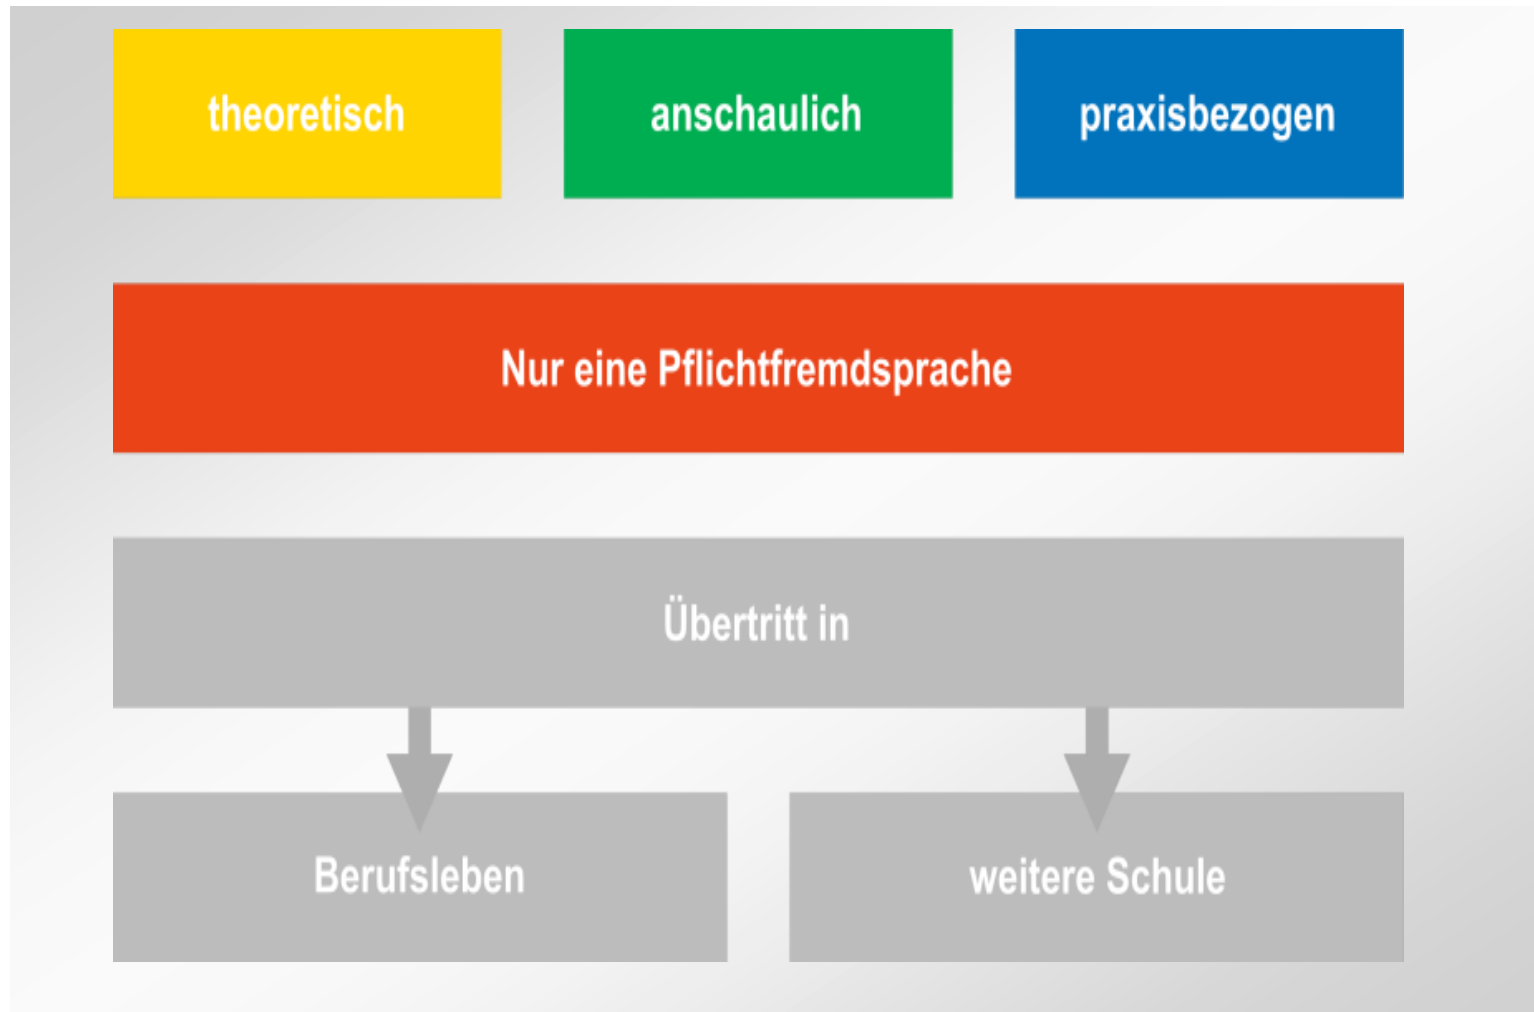

Guten Abend!
Die Städtische Rudolf-Diesel-Realschule

Landeshauptstadt
München
**Referat für
Bildung und Sport**

Die Realschule

Übertritt an die Realschule

Übertritt an die Realschule

Übertritt an eine Realschule (5. Klasse)

bis Ø 2,5
Jahreszeugnis (D, M)
Geeignet für den Besuch
einer Realschule

Mittelschule 5. Jahrgangsstufe (Gelenkklasse)

Wahlpflichtfächergruppen

Rhythmisierte Ganztagsklasse

- Unterricht von ca. 08:00 bis ca. 16:00 Uhr
- Übungs-/Studierzeiten und Mittagessen werden in den allgemeinen Stundenplan integriert.
- Nachmittags Pflichtunterricht und AG